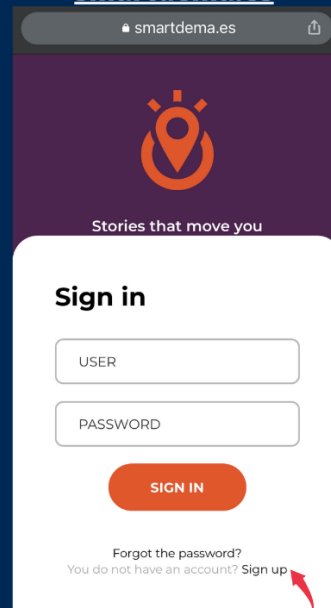

Navodila za uporabo spletnega zemljevida Smartdema

**Objavljajte zgodbe iz
svojega kraja in sodelujte v
nagradni igri!**

1

**V brskalniku na pametnem
telefonu vpišite naslov
smartdema.es**

**Če se še niste registrirali, kliknite
na *Sign up***

2

Vpišite podatke in pritisnite *Send*.
Na svoj e-naslov boste prejeli
potrditveno povezavo. Če je ne
najdete v nabiralniku, pogledjte
med neželjeno oz. vsiljeno pošto.

The image shows a mobile app registration form titled "Registration". It has a close button (X) in the top right corner. The form contains four input fields: "NAME", "EMAIL", "USER", and "PASSWORD". Below the "PASSWORD" field, there is a note: "Password must contain at least 8 characters and must contain at least one capital letter and one numeric character, only numbers and letters." At the bottom, there is a checkbox with the text "I have read and accept the general conditions terms of Use and Privacy Policy." and an orange "SEND" button.

3

**Po uspešni prijavi pritisnite na
ikono zemljevida (spodaj levo) in
osvežite lokacijo (ikona na desni).**

4

Označite točko na zemljevidu, ki jo želite povezati z zgodbo in izberite eno od možnosti (fotografija, video, besedilo, ikone).