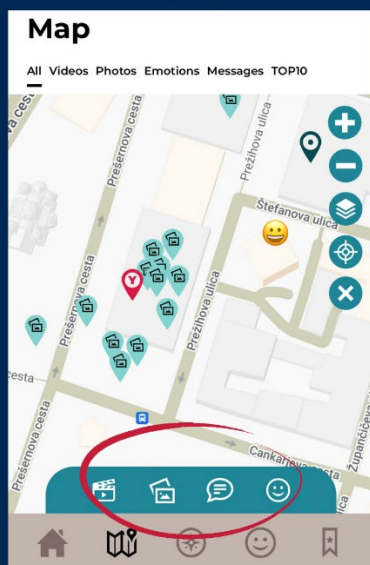

Navodila za uporabo spletnega zemljevida Smartdema

**Objavljajte zgodbe iz
svojega kraja in sodelujte v
nagradni igri!**

1

**V brskalniku na pametnem
telefonu vpišite naslov
smartdema.es**

**Če se še niste registrirali, kliknite
na *Sign up***

2

Vpišite podatke in pritisnite *Send*.
Na svoj e-naslov boste prejeli
potrditveno povezavo. Če je ne
najdete v nabiralniku, pogledjte
med neželjeno oz. vsiljeno pošto.

The image shows a mobile app registration form titled "Registration". It has a close button (X) in the top right corner. The form contains four input fields: "NAME", "EMAIL", "USER", and "PASSWORD". Below the "PASSWORD" field, there is a note: "Password must contain at least 8 characters and must contain at least one capital letter and one numeric character, only numbers and letters." At the bottom, there is a checkbox with the text "I have read and accept the general conditions terms of Use and Privacy Policy." and an orange "SEND" button.

3

**Po uspešni prijavi pritisnite na
ikono zemljevida (spodaj levo) in
osvežite lokacijo (ikona na desni).**

4

Označite točko na zemljevidu, ki jo želite povezati z zgodbo in izberite eno od možnosti (fotografija, video, besedilo, ikone).