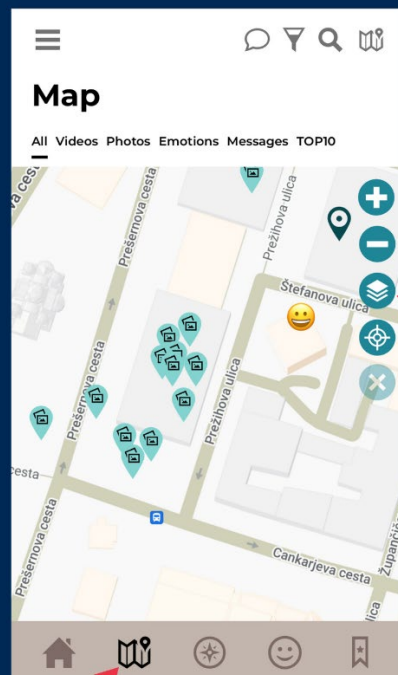

Navodila za uporabo spletnega zemljevida Smartdema

**Objavljajte zgodbe iz
svojega kraja in sodelujte v
nagradni igri!**

1

**V brskalniku na pametnem
telefonu vpišite naslov
smartdema.es**

**Če se še niste registrirali, kliknite
na *Sign up***

2

Vpišite podatke in pritisnite *Send*.
Na svoj e-naslov boste prejeli
potrditveno povezavo. Če je ne
najdete v nabiralniku, pogledjte
med neželjeno oz. vsiljeno pošto.

The image shows a mobile app registration form titled "Registration". It has a close button (X) in the top right corner. The form contains four input fields: "NAME", "EMAIL", "USER", and "PASSWORD". Below the "PASSWORD" field, there is a note: "Password must contain at least 8 characters and must contain at least one capital letter and one numeric character, only numbers and letters." At the bottom, there is a checkbox with the text "I have read and accept the general conditions terms of Use and Privacy Policy." and an orange "SEND" button.

3

**Po uspešni prijavi pritisnite na
ikono zemljevida (spodaj levo) in
osvežite lokacijo (ikona na desni).**

4

Označite točko na zemljevidu, ki jo želite povezati z zgodbo in izberite eno od možnosti (fotografija, video, besedilo, ikone).