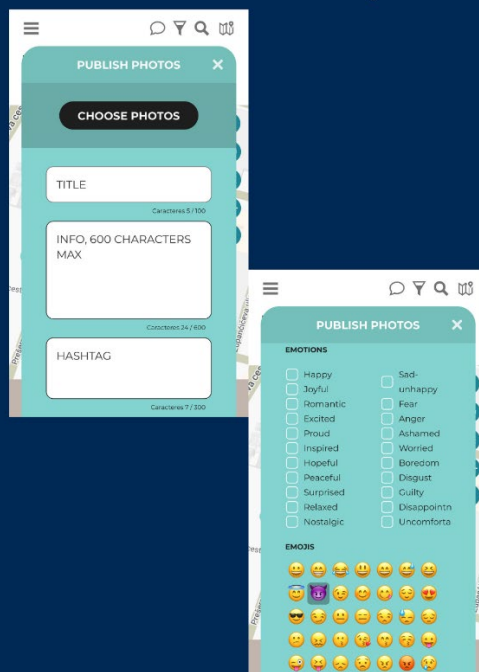

Navodila za uporabo spletnega zemljevida Smartdema

**Objavljajte zgodbe iz
svojega kraja in sodelujte v
nagradni igri!**

1

**V brskalniku na pametnem
telefonu vpišite naslov
smartdema.es**

**Če se še niste registrirali, kliknite
na *Sign up***

2

Vpišite podatke in pritisnite *Send*.
Na svoj e-naslov boste prejeli
potrditveno povezavo. Če je ne
najdete v nabiralniku, pogledjte
med neželjeno oz. vsiljeno pošto.

The image shows a mobile app registration form titled "Registration". It has a close button (X) in the top right corner. The form contains four input fields: "NAME", "EMAIL", "USER", and "PASSWORD". Below the "PASSWORD" field, there is a note: "Password must contain at least 8 characters and must contain at least one capital letter and one numeric character, only numbers and letters." At the bottom, there is a checkbox with the text "I have read and accept the general conditions terms of Use and Privacy Policy." and an orange "SEND" button.

3

**Po uspešni prijavi pritisnite na
ikono zemljevida (spodaj levo) in
osvežite lokacijo (ikona na desni).**

4

Označite točko na zemljevidu, ki jo želite povezati z zgodbo in izberite eno od možnosti (fotografija, video, besedilo, ikone).

5

Naložite fotografijo oz. video, dodajte naslov in kratek opis, opremite s ključniki, občutki in ikonami za čustva ter objavite.

6

Z objavami do vključno 7. avgusta 2022 sodelujete v nagradni igri za letno vstopnico v Narodno galerijo za dve osebi in druge privlačne nagrade.